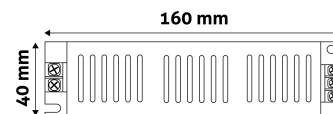

PRODUCT OUTLINE